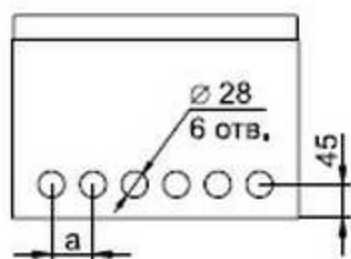

Шкафы IP54

Расположение установочных отверстий

Панель монтажная

Изделие укомплектовано сальниками

№ поз.

Наименование

1	Корпус щита
2	Панель монтажная
3	Зацеп крепежный
4	Дверь
5	Замок

A: Высота шкафа
 B: Ширина шкафа
 C: Глубина шкафа

Шкафы IP66, IP54 с вентиляцией

Рис. 1

Рис. 2

Ширина < 800

Ширина \geq 800