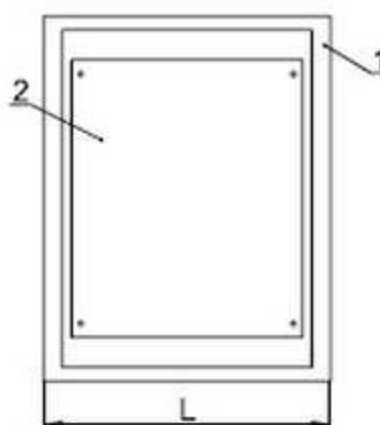

Шкафы IP54

Расположение установочных отверстий

Панель монтажная

Изделие укомплектовано сальниками

№ поз.

Наименование

1	Корпус щита
2	Панель монтажная
3	Зацеп крепежный
4	Дверь
5	Замок

A: Высота шкафа
 B: Ширина шкафа
 C: Глубина шкафа

Шкафы IP66, IP54 с вентиляцией

Рис. 1

Рис. 2

Ширина < 800

Ширина \geq 800