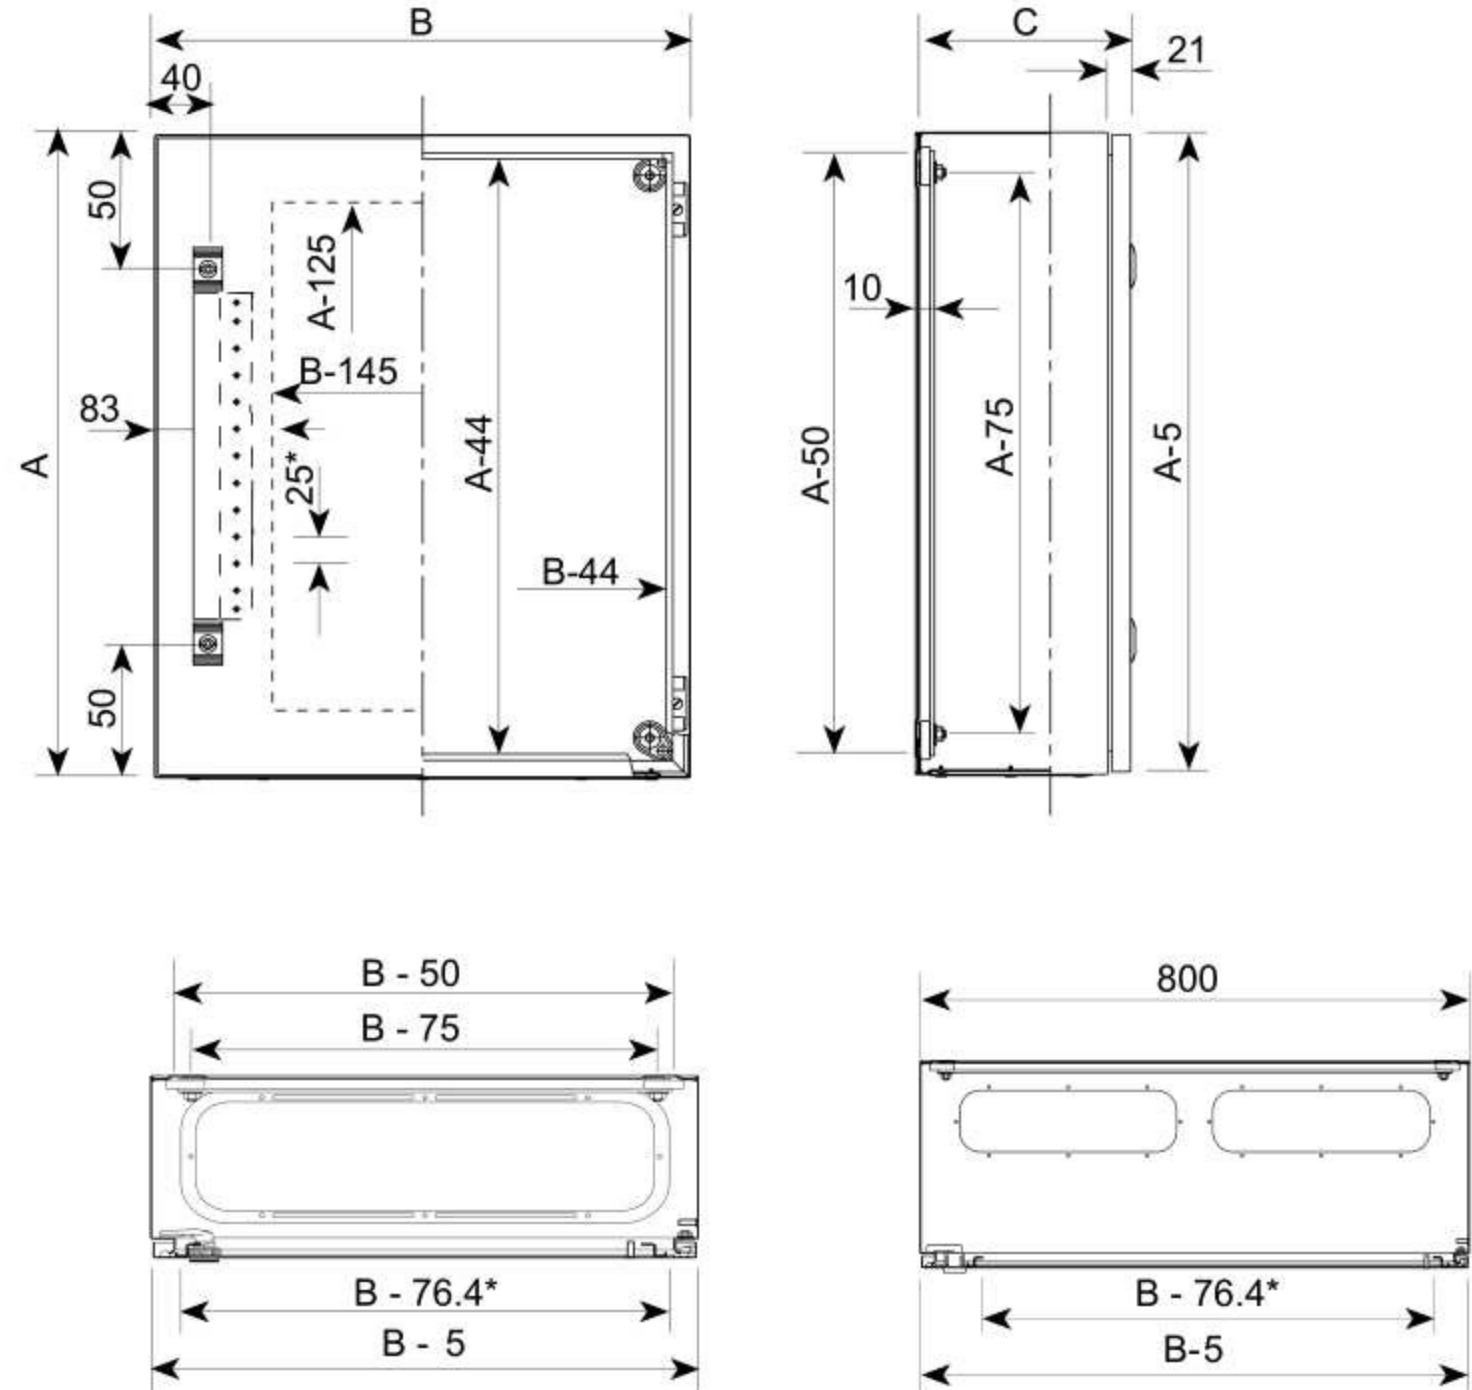

Шкафы IP54

Расположение установочных отверстий

Панель монтажная

Изделие укомплектовано сальниками

№ поз.

Наименование

1	Корпус щита
2	Панель монтажная
3	Зацеп крепежный
4	Дверь
5	Замок

A: Высота шкафа
 B: Ширина шкафа
 C: Глубина шкафа

Шкафы IP66, IP54 с вентиляцией

Рис. 1

Рис. 2

Ширина < 800

Ширина \geq 800