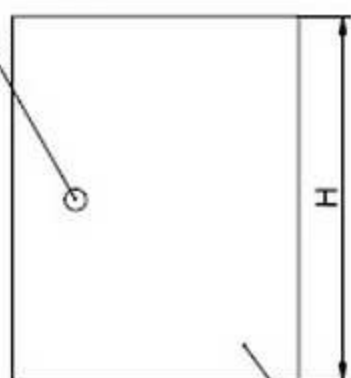

Шкафы IP54

Расположение установочных отверстий

Панель монтажная

Изделие укомплектовано сальниками

№ поз.

Наименование

1	Корпус щита
2	Панель монтажная
3	Зацеп крепежный
4	Дверь
5	Замок

A: Высота шкафа
 B: Ширина шкафа
 C: Глубина шкафа

Шкафы IP66, IP54 с вентиляцией

Рис. 1

Рис. 2

Ширина < 800

Ширина \geq 800