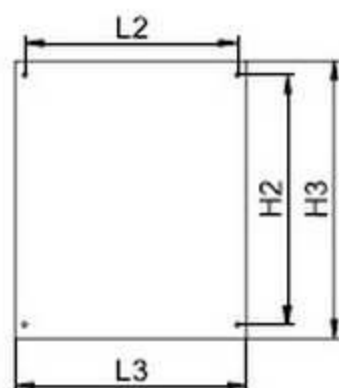

Шкафы IP54

Расположение установочных отверстий

Панель монтажная

Изделие укомплектовано сальниками

№ поз.

Наименование

1	Корпус щита
2	Панель монтажная
3	Зацеп крепежный
4	Дверь
5	Замок

A: Высота шкафа
 B: Ширина шкафа
 C: Глубина шкафа

Шкафы IP66, IP54 с вентиляцией

Рис. 1

Рис. 2

Ширина < 800

Ширина \geq 800