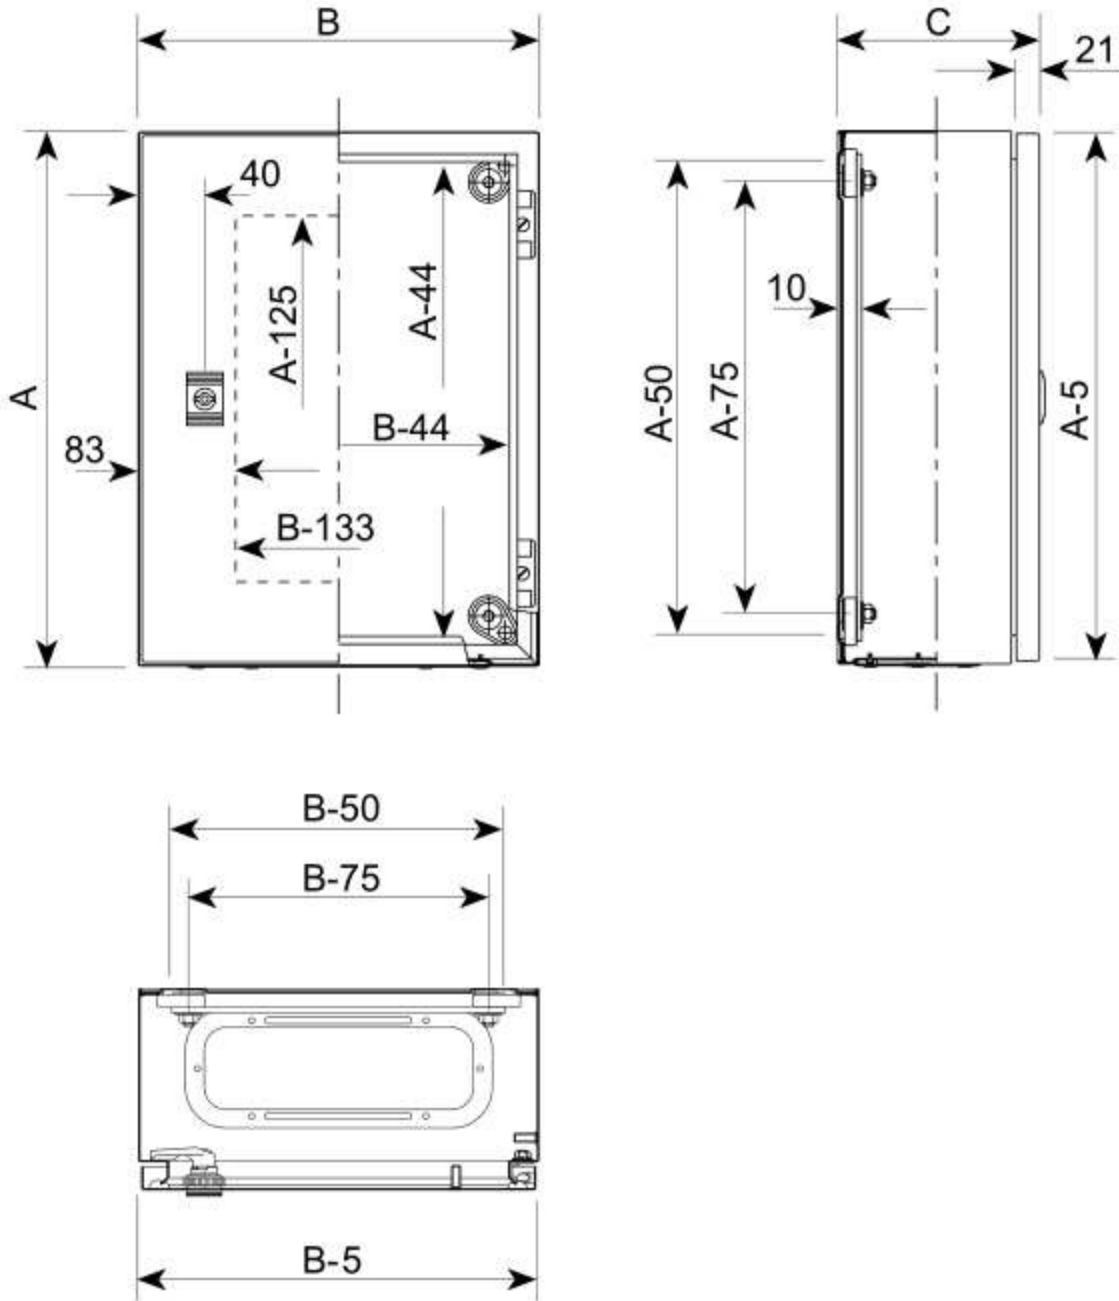

Шкафы IP54

Расположение установочных отверстий

Панель монтажная

Изделие укомплектовано сальниками

№ поз.

Наименование

1	Корпус щита
2	Панель монтажная
3	Зацеп крепежный
4	Дверь
5	Замок

A: Высота шкафа
 B: Ширина шкафа
 C: Глубина шкафа

Шкафы IP66, IP54 с вентиляцией

Рис. 1

Рис. 2

Ширина < 800

Ширина \geq 800