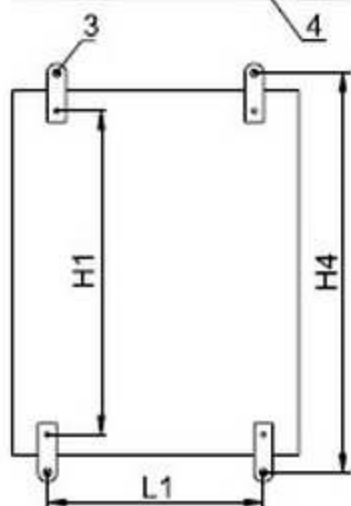

Шкафы IP54

Расположение установочных отверстий

Панель монтажная

Изделие укомплектовано сальниками

№ поз.

Наименование

1	Корпус щита
2	Панель монтажная
3	Зацеп крепежный
4	Дверь
5	Замок

A: Высота шкафа
 B: Ширина шкафа
 C: Глубина шкафа

Шкафы IP66, IP54 с вентиляцией

Рис. 1

Рис. 2

Ширина < 800

Ширина \geq 800